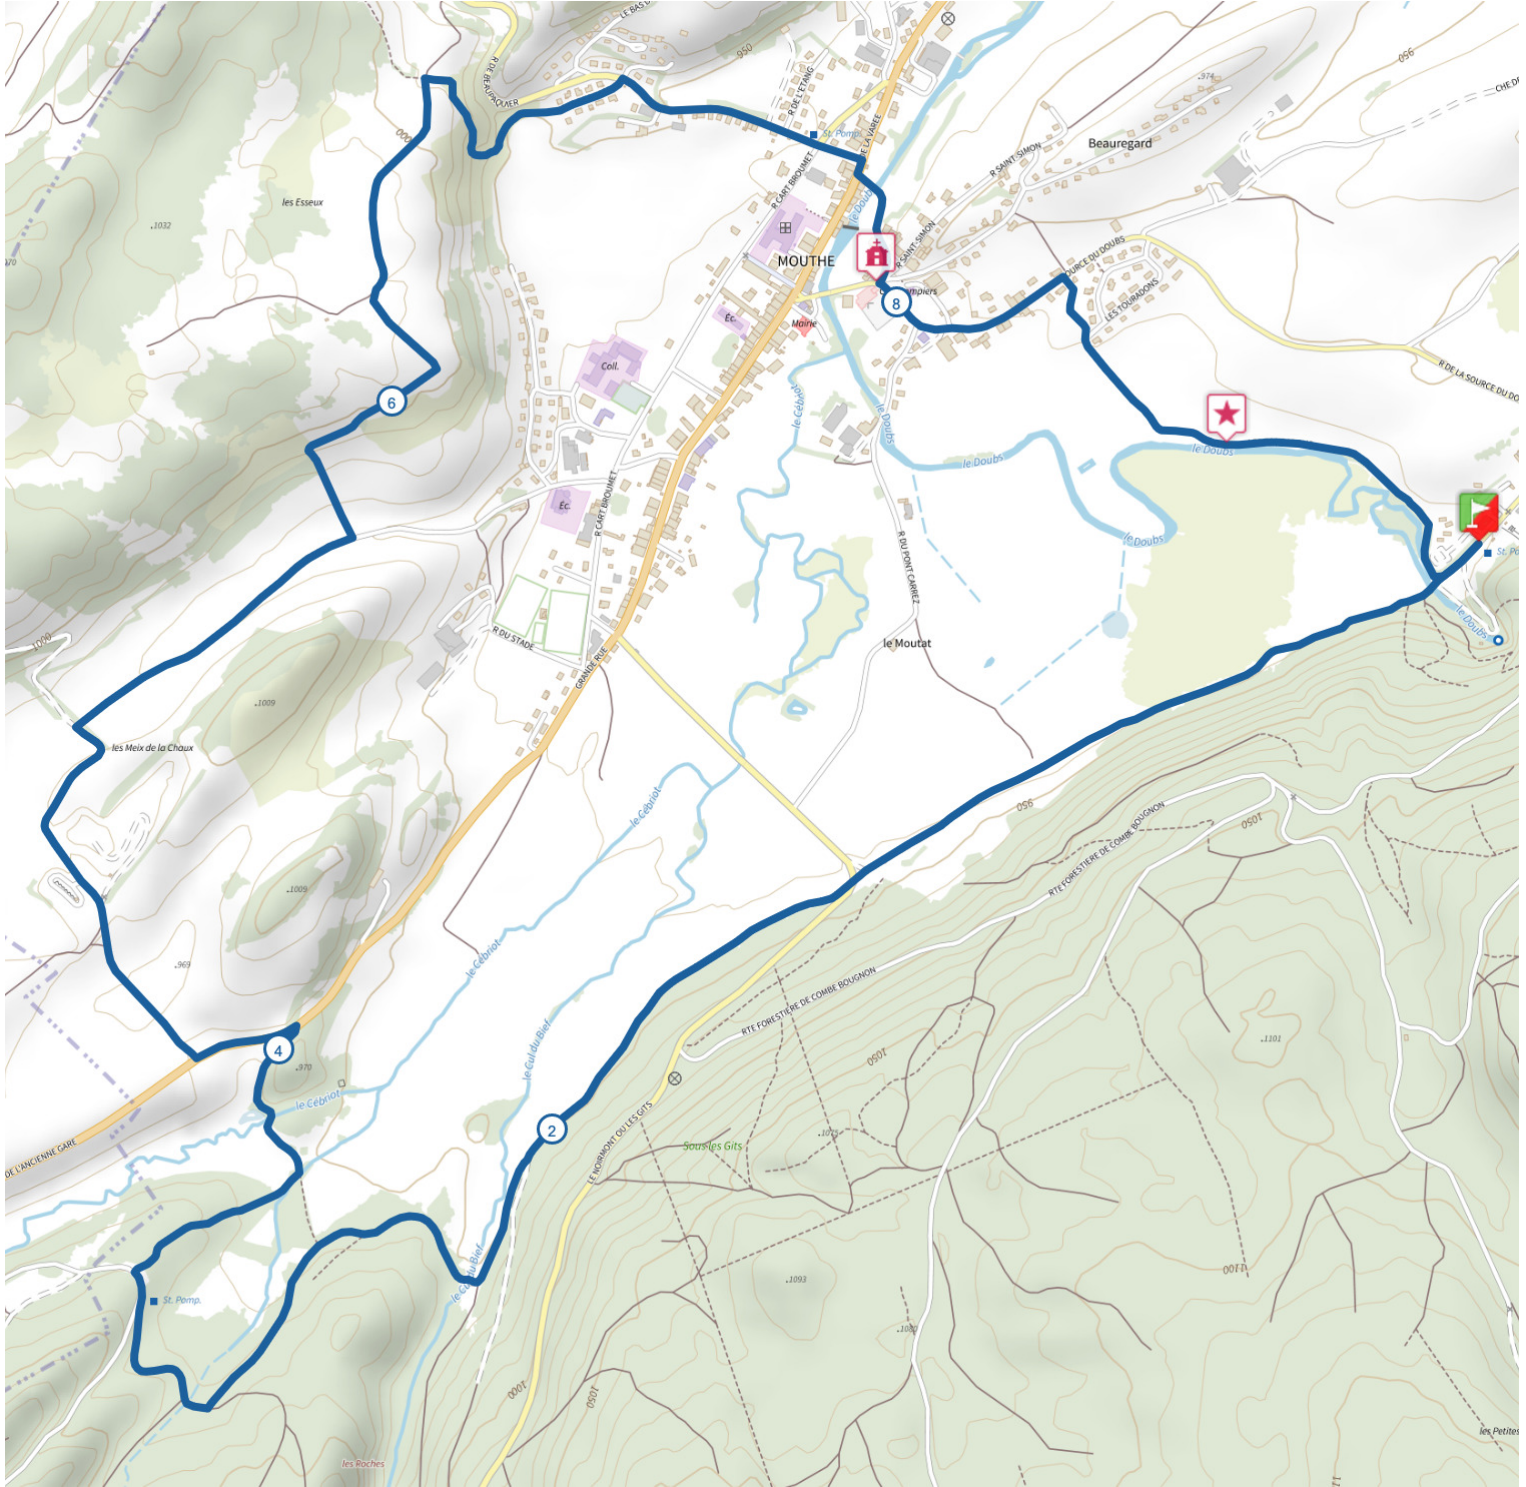

Circuit 14 - Mouthe parcours blanc

9.4 km 150 m 150 m

Trail

> 10% > 20% > 30%

<https://espacestrail.run> - ©IGN 2023