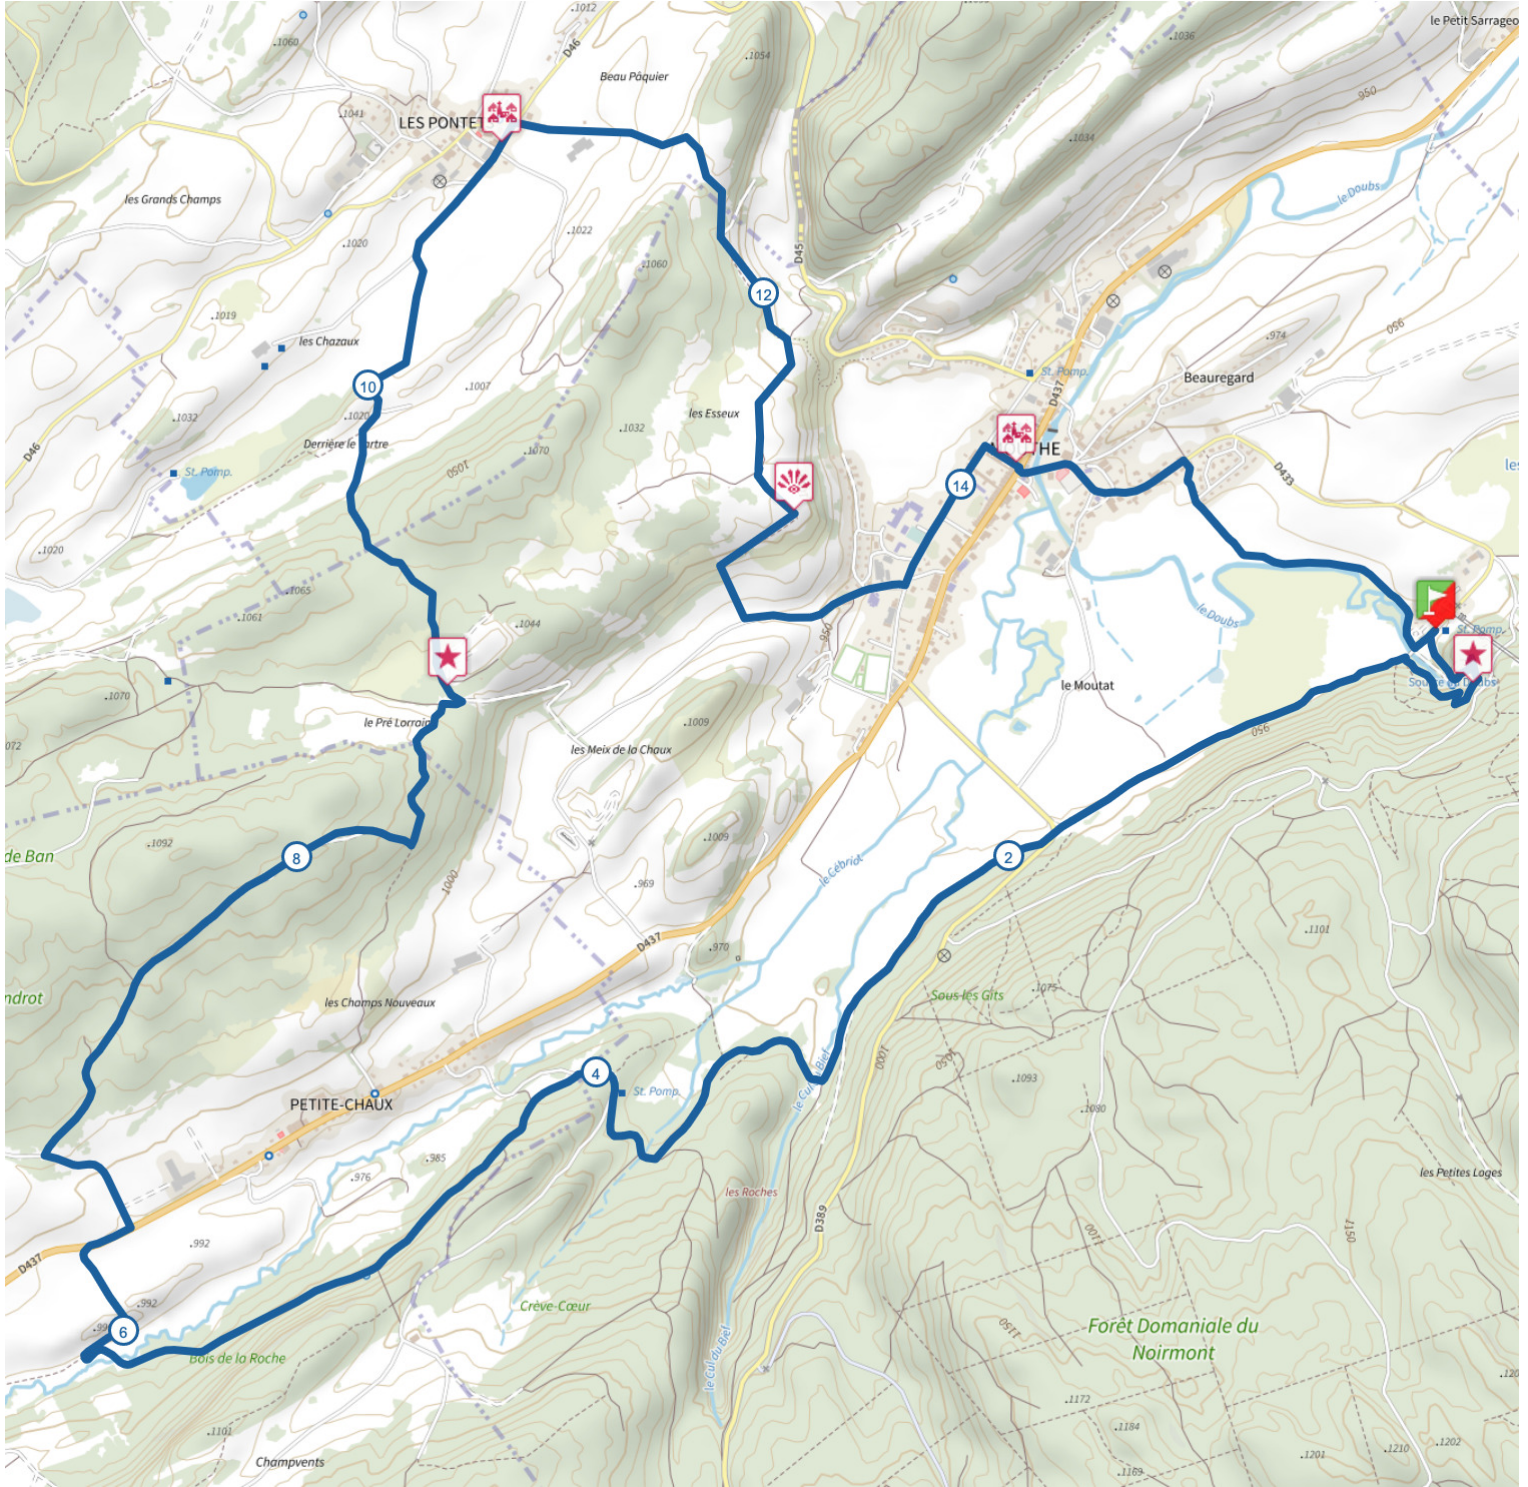

# Circuit 12 - Mouthe - Petite Chaux

15.9 km 370 m 370 m

Trail

<https://espacestrail.run> - ©IGN 2023